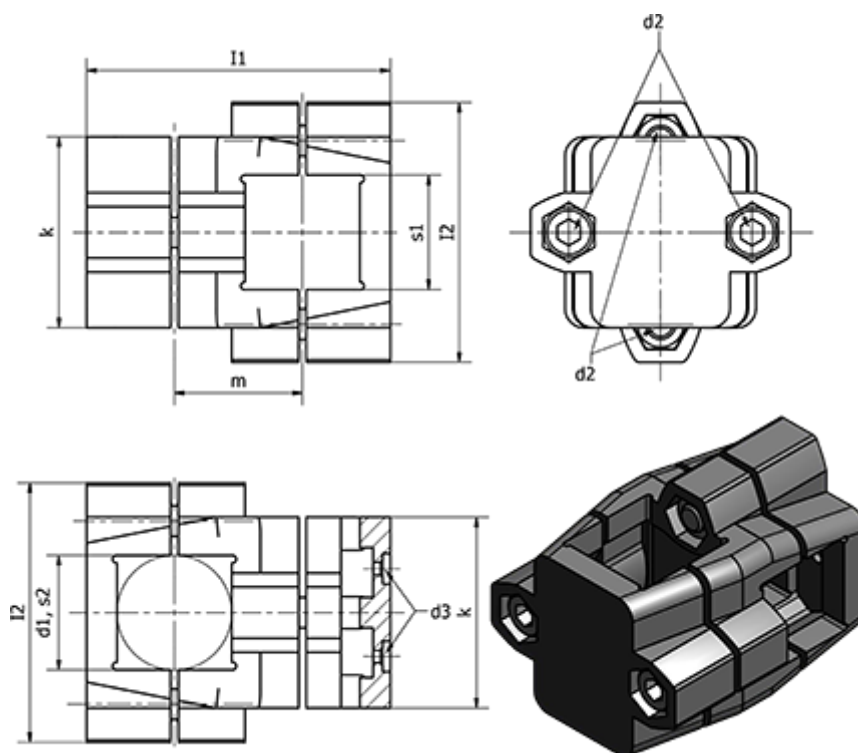

Varenummer: 201341V30B302SW

Beskrivelse: E+G Rørholder - GN 134.1-V30-B30-2-SW

Mål

d1 = B 30

d2 = M8

d3 = M4

Fastspændings kit for d2 = -

Fastspændings kit for d2 = GN 911-M8-32

l1 = 79.5

l2 = 68

k = 50

m = 33.5

s1 = V30

s2 = -

Vægt (g) = 300